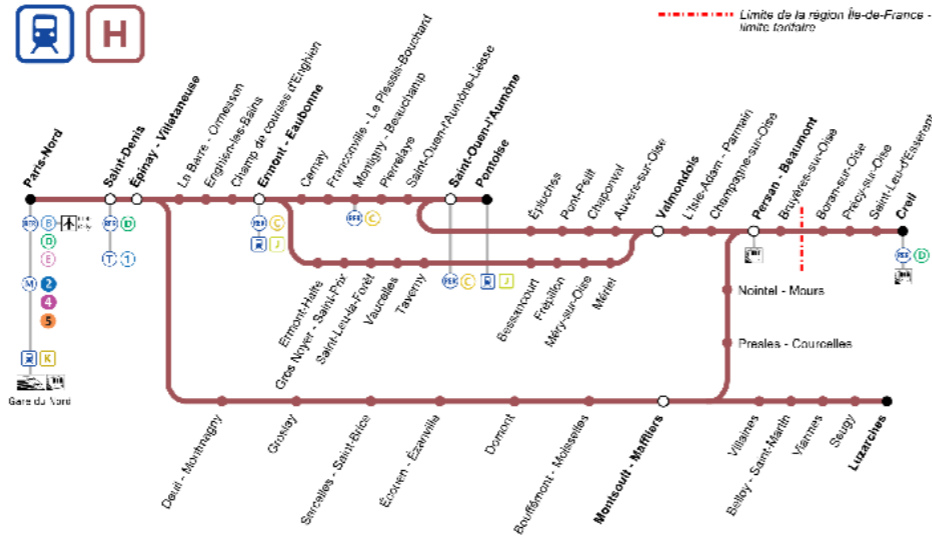

TRAVAUX WEEK-ENDS ET JOURNÉES

JUILLET, AOÛT, SEPTEMBRE 2017

LÉGENDE

ALLONGEMENT DU TEMPS DE TRAJET

MISE EN PLACE D'UN BUS DE SUBSTITUTION
Montée à bord des bus de substitution autorisée avec un titre de transport SNCF valable.

AXE PARIS NORD <> ERMONT EAUBONNE

PARIS NORD < > ERMONT EAUBONNE

AUCUN TRAIN ENTRE PARIS NORD <> ERMONT EAUBONNE

REJOINDRE STADE DE FRANCE PAR LE RER D PUIS JUSQU'A ERMONT EAUBONNE

ERMONT EAUBONNE PARIS NORD **+50 MN**

SEPTEMBRE							OCTOBRE						
		1	2	3			1	2	3	4	5	6	
4	5	6	7	8	9	10	7	8	9	10	11	12	13
11	12	13	14	15	16	17	14	15	16	17	18	19	20
18	19	20	21	22	23	24	21	22	23	24	25	26	27
25	26	27	28	29	30		28	29	30	31			

AXE PONTOISE / VALMONDOIS / PERSAN BEAUMONT

PONTOISE <> PERSAN BEAUMONT

AUCUN TRAIN ENTRE PONTOISE ET VALMONDOIS

PONTOISE VALMONDOIS **+20 MN**

SEPTEMBRE							OCTOBRE						
		1	2	3			1	2	3	4	5	6	
4	5	6	7	8	9	10	7	8	9	10	11	12	13
11	12	13	14	15	16	17	14	15	16	17	18	19	20
18	19	20	21	22	23	24	21	22	23	24	25	26	27
25	26	27	28	29	30		28	29	30	31			

PERSAN BEAUMONT <> CREIL

AUCUN TRAIN ENTRE PERSAN BEAUMONT ET CREIL

PERSAN BEAUMONT CREIL **+20 MN**

JUILLET						
		1	2			
3	4	5	6	7	8	9
10	11	12	13	14	15	16
17	18	19	20	21	22	23
24	25	26	27	28	29	30
31						

AXE ERMONT EAUBONNE / VALMONDOIS / PERSAN BEAUMONT

ERMONT EAUBONNE <> PERSAN BEAUMONT (VIA VALMONDOIS)

AUCUN TRAIN ENTRE ERMONT EAUBONNE <> PERSAN BEAUMONT

ERMONT EAUBONNE PERSAN **+35 MN**

JUILLET							SEPTEMBRE						
		1	2				1	2	3				
3	4	5	6	7	8	9	4	5	6	7	8	9	10
10	11	12	13	14	15	16	11	12	13	14	15	16	17
17	18	19	20	21	22	23	18	19	20	21	22	23	24
24	25	26	27	28	29	30	25	26	27	28	29	30	
31													

AXE PARIS NORD / MONTSOULT / PERSAN / LUZARCHES

MONTSOULT MAFFLIERS <> PERSAN BEAUMONT

AUCUN TRAIN ENTRE MONTSOULT MAFFLIERS <> PERSAN BEAUMONT

MONTSOULT MAFFLIERS PERSAN **+20 MN**

AOÛT							SEPTEMBRE						
		1	2	3	4	5	6	1	2	3			
7	8	9	10	11	12	13	4	5	6	7	8	9	10
14	15	16	17	18	19	20	11	12	13	14	15	16	17
21	22	23	24	25	26	27	18	19	20	21	22	23	24
28	29	30					25	26	27	28	29	30	

PARIS NORD <> SARCELLES SAINT-BRICE

AUCUN TRAIN ENTRE PARIS NORD ET SARCELLES SAINT-BRICE

REJOINDRE STADE DE FRANCE OU GARGES SARCELLES PAR LE RER D PUIS JUSQU'A SARCELLES SAINT-BRICE

ROTATIONS ENTRE STADE DE FRANCE RER D, GARGES SARCELLES ET SARCELLES SAINT-BRICE **+60 MN**

SEPTEMBRE							OCTOBRE						
		1	2	3			1	2	3	4	5	6	
4	5	6	7	8	9	10	7	8	9	10	11	12	13
11	12	13	14	15	16	17	14	15	16	17	18	19	20
18	19	20	21	22	23	24	21	22	23	24	25	26	27
25	26	27	28	29	30		28	29	30	31			

TOUS AXES

PARIS NORD <> SAINT-DENIS

AUCUN TRAIN ENTRE PARIS NORD <> SAINT-DENIS

ATTENTION
LES TRAINS DE LA LIGNE H SONT LIMITÉS À SAINT-DENIS DES 22H00
Pour continuer votre trajet, vous devez emprunter les trains de la ligne D depuis Paris Nord ou Saint-Denis.

AOÛT							
		1	2	3	4	5	6
7	8	9	10	11	12	13	
14	15	16	17	18	19	20	
21	22	23	24	25	26	27	
28	29	30