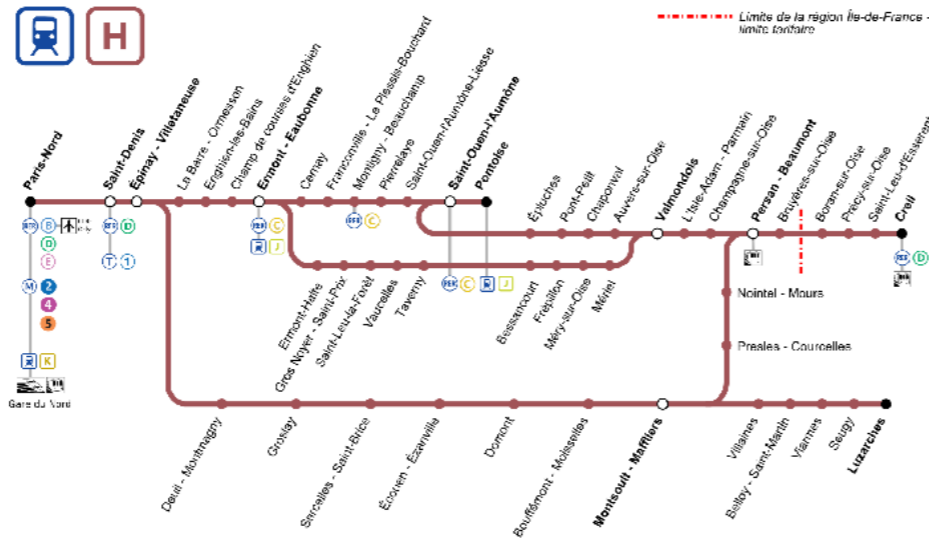

INFO TRAVAUX

CALENDRIER TRAVAUX DE LA LIGNE H

JUILLET, AOÛT, SEPTEMBRE 2017

#LeReseauAvanceIDF

TRAVAUX DE SEMAINES EN SOIRÉE

JUILLET AOÛT SEPTEMBRE 2017

LÉGENDE

- ALLONGEMENT DU TEMPS DE TRAJET
- MISE EN PLACE D'UN BUS DE SUBSTITUTION

Montée à bord des bus de substitution autorisée avec un titre de transport SNCF valable.

POURQUOI DES TRAVAUX SONT-ILS NÉCESSAIRES ?

Le réseau ferroviaire d'Île-de-France est l'un des plus sollicités du monde. L'usure des voies ferrées résulte de l'action des éléments naturels (pluie, neige, ensoleillement) et de l'intensité des circulations. Elle peut entraîner une multitude d'incidents impactant de façon importante la régularité. Les travaux prévus amélioreront la fiabilité des installations et votre confort (réduction des vibrations). Le nombre d'incidents dus à l'infrastructure sera de ce fait limité. Ces chantiers s'insèrent dans le programme de modernisation. Nous sommes là pour vous informer et vous prendre en charge pendant ces travaux. Ce calendrier vous permet d'anticiper au maximum l'impact de ces chantiers sur vos déplacements quotidiens.

AXE PARIS NORD / ERMONT EAUBONNE / PONTOISE

AXE PARIS NORD / VALMONDOIS / PERSAN BEAUMONT

PARIS NORD <> ERMONT EAUBONNE

AUCUN TRAIN ENTRE EPINAY VILLETANEUSE ET ERMONT EAUBONNE

TRAIN AXE MONTSOULT PUIS À EPINAY-VILLETANEUSE À PARTIR DE 23H30 **+50 MN**